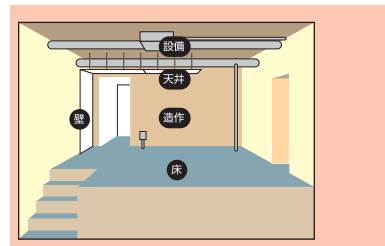

## 単品オーダーの場合

カーテン、カーペット、クロスなどの模様替えや、室内空間の一部をリニューアルする場合

1 **相談**  
専門スタッフがカタログやサンプルを持参して、お客様へご訪問。プロのアドバイスを参考にしながら商品をお選びいただけます。

2 専門のスタッフが現地へ訪問。どこをどう改善したいか、お客様のご要望をお聞かせ下さい。

大がかりな内装工事でも大丈夫! 各分野ごとに専門スタッフが機動力を発揮し、確かな仕事をお約束。きっちり、しっかり仕上げます。

## 内装工事の場合

天井・壁・床など室内空間を全面的にリニューアルする場合

## プランニング・お見積

工事の全体像を図面やパースにまとめてご提案。費用の概算をご提示します。